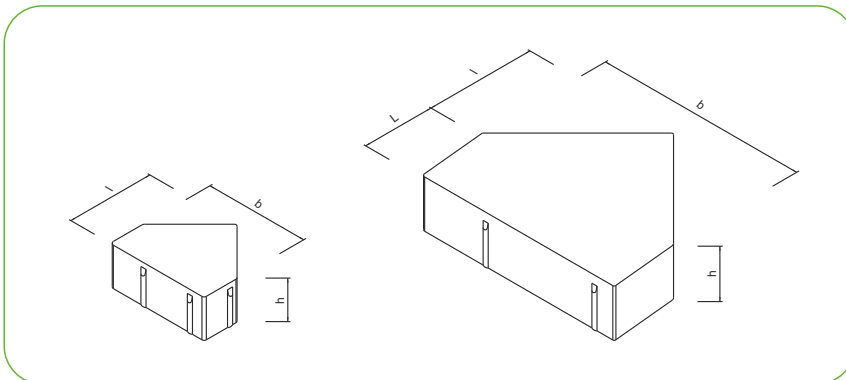

Bischofsmütze

ohne Fase

Technische Daten

	Länge l [cm]	Länge s [cm]	Breite b [cm]	Höhe h [cm]	Gewicht [kg/m²]	Lagengröße [m²]	Palettengröße [m²]
groß	42,5	15,0 / 36,2	42,5	8,0	181,0	1,087	8,696
klein	21,2	7,5 / 18,1	21,2	8,0	181,0	0,630	5,040
groß	42,5	15,0 / 36,2	42,5	10,0	227,0	1,087	7,609
klein	21,2	7,5 / 18,1	21,2	10,0	227,0	0,630	5,040
Ausführung	ohne Fase und mit 3 mm versenkten Abstandshaltern						
Farbe	grau, granit gestrahlt						
gestrahlt	ja						
DIN EN	1338 und 1339						

Formate

Kontakt

Hessen

Verkauf

Telefon: 05683 508-580
Telefax: 05683 508-500
tiefbau.hessen@kimm-baustoffe.de

Disposition / Warenausgabe

Werk 2 Borken-Großenenglis
Telefon: 05683 508-570
Telefax: 05683 508-550
dispo.udenborn@kimm-baustoffe.de

Thüringen

Verkauf

Telefon: 036201 63-285
Telefax: 036201 63-100
tiefbau.thueringen@kimm-baustoffe.de

Disposition / Warenausgabe

Werk Erfurt-Künnhausen
Telefon: 036201 63-280
Telefax: 036201 63-140
dispo.elxleben@kimm-baustoffe.de