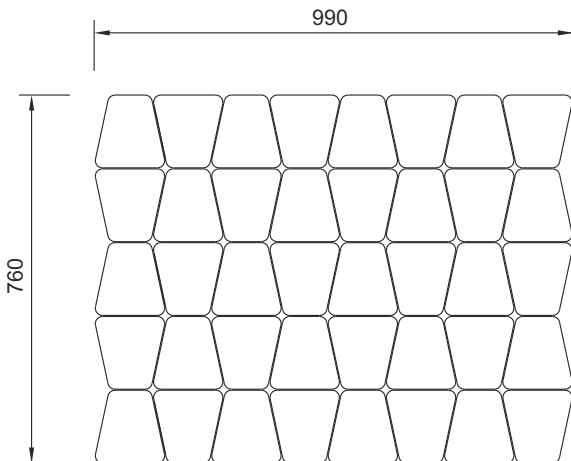

Lieferformation

Kontakt

Hessen

Verkauf

Telefon: 05683 508-580
Telefax: 05683 508-500
tiefbau.hessen@kimm-baustoffe.de

Disposition / Warenausgabe

Werk 2 Borken-Großenenglis
Telefon: 05683 508-570
Telefax: 05683 508-550
dispo.udenborn@kimm-baustoffe.de

Thüringen

Verkauf

Telefon: 036201 63-285
Telefax: 036201 63-100
tiefbau.thueringen@kimm-baustoffe.de

Disposition / Warenausgabe

Werk Erfurt-Kühnhausen
Telefon: 036201 63-280
Telefax: 036201 63-140
dispo.elxleben@kimm-baustoffe.de