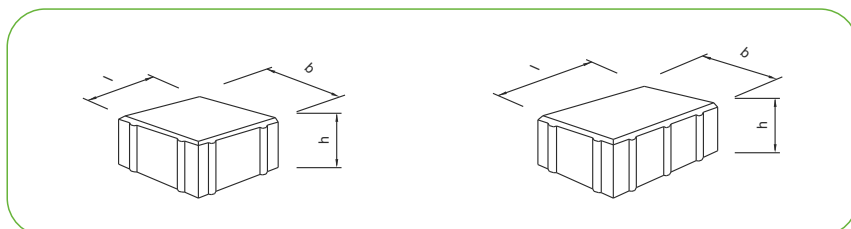

City-Pflaster mit Fasse

Technische Daten

	Länge l [cm]	Breite b [cm]	Höhe h [cm]	Gewicht [kg/m²]	Lagengröße [m²]	Palettengröße [m²]
	14,0	14,0	8,0	181,0	1,098	8,784
	21,0	14,0	8,0	181,0	1,235	9,880
Ausführung	mit Fasse und Abstandshaltern					
Farbe	grau, erdbraun, anthrazit					
gestrahlt	ja					
DIN EN	1338					

Formate