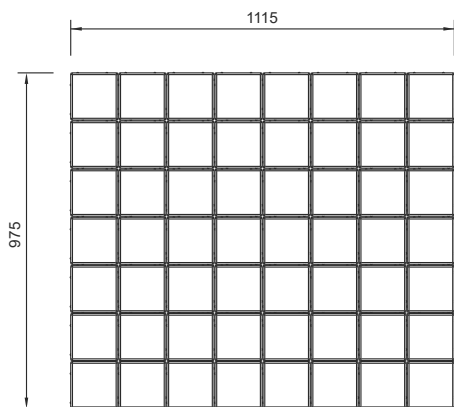

Lieferformationen

quadratisch