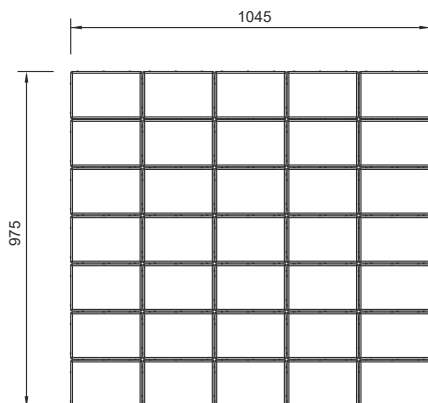

rechteckig