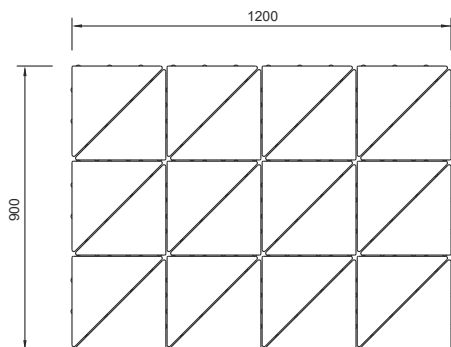

Die Angaben in dieser Produktinformation entsprechen dem Stand der Technik und erfolgen nach bestem Wissen, jedoch ohne Gewähr. Die abgebildeten Systemskizzen können produktionsbedingt abweichen und sind nicht maßstabsgetreu. Produktionsbedingte Abweichungen und Änderungen bleiben vorbehalten. Änderungen bzw. Ergänzungen des Produktprogramms, der technischen Daten, sowie Druckfehler und Irrtümer bleiben vorbehalten. Hinweis: Kalkausblühungen oder Farbunterschiede (auch bei grauem Pflaster) sind in der Praxis nicht zu vermeiden. Drucktechnisch und aufgrund der unterschiedlichen Fotoaufnahmebedingungen sind Farbabweichungen der Produktabbildungen vom Original möglich.

Kontakt

Hessen

Verkauf

Telefon: 05683 508-580
Telefax: 05683 508-500
tiefbau.hessen@kimm-baustoffe.de

Disposition / Warenausgabe

Werk 2 Wabern-Udenborn

Telefon: 05683 508-570
Telefax: 05683 508-550
dispo.udenborn@kimm-baustoffe.de

Thüringen

Verkauf

Telefon: 036201 63-285
Telefax: 036201 63-100
tiefbau.thueringen@kimm-baustoffe.de

Disposition / Warenausgabe

Werk Erfurt-Künnhausen

Telefon: 036201 63-280
Telefax: 036201 63-140
dispo.elxleben@kimm-baustoffe.de