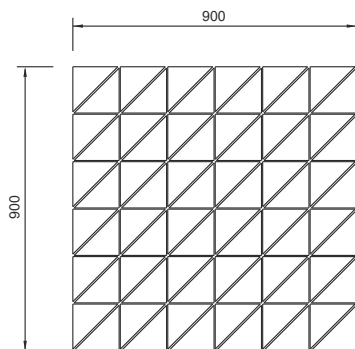

Lieferformationen

klein

groß