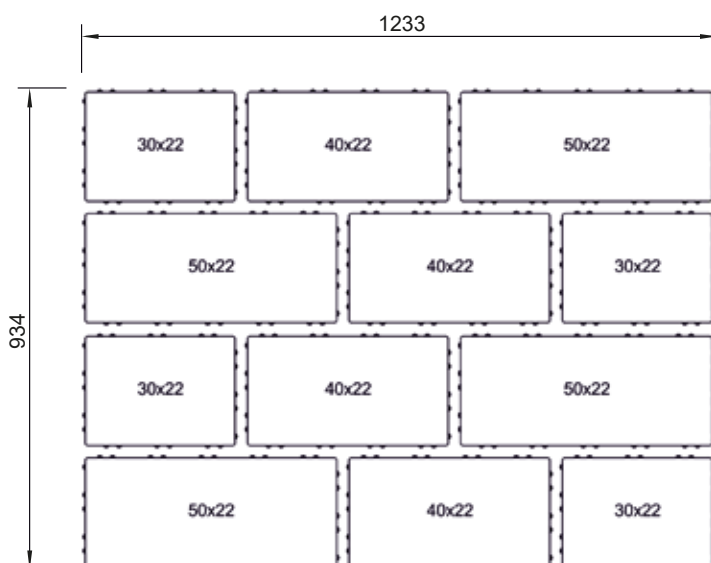

Lieferformation

Die Angaben in dieser Produktinformation entsprechen dem Stand der Technik und erfolgen nach bestem Wissen, jedoch ohne Gewähr. Die abgebildeten Systemskizzen können produktionsbedingt abweichen und sind nicht maßstabsgetreu. Produktionsbedingte Abweichungen und Änderungen bleiben vorbehalten. Änderungen bzw. Ergänzungen des Produktprogramms, der technischen Daten, sowie Druckfehler und Irrtümer bleiben vorbehalten. Hinweis: Kalkausblühungen oder Farbunterschiede (auch bei grauem Pflaster) sind in der Praxis nicht zu vermeiden. Drucktechnisch und aufgrund der unterschiedlichen Fotoaufnahmebedingungen sind Farbabweichungen der Produktabbildungen vom Original möglich.

Kontakt

Hessen

Verkauf

Telefon: 05683 508-580
Telefax: 036201 63-29500
tiefbau.hessen@kimm-baustoffe.de

Disposition / Warenausgabe

Werk 2 Wabern-Udenborn

Telefon: 05683 508-570
Telefax: 036201 63-29550
dispo.udenborn@kimm-baustoffe.de

Thüringen

Verkauf

Telefon: 036201 63-285
Telefax: 036201 63-29750
tiefbau.thueringen@kimm-baustoffe.de

Disposition / Warenausgabe

Werk Erfurt-Künnhausen

Telefon: 036201 63-282
Telefax: 036201 63-29740
dispo.elxleben@kimm-baustoffe.de

Für weitere Informationen
besuchen Sie uns im Internet unter
www.kimm-baustoffe.de