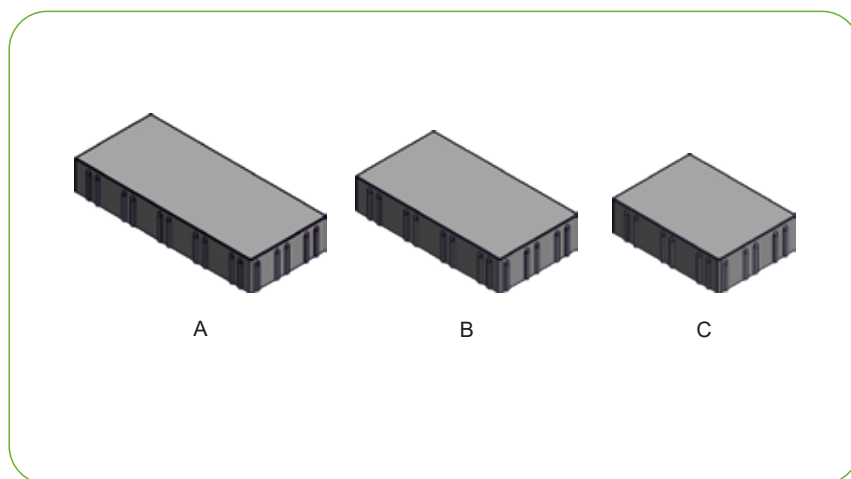

Milano-Pflaster

Technische Daten

		Länge l [cm]	Breite b [cm]	Höhe h [cm]	Stück/ Lage	Gewicht [kg/m²]	Lagengröße [m²]	Palettengröße [m²]
	A	50,0	22,0	8,0	4	181,0	1,056	8,448
	B	40,0	22,0	8,0	4	181,0	1,056	8,448
	C	30,0	22,0	8,0	4	181,0	1,056	8,448
Ausführung	mit Mikrofase, alle Steingrößen in einer Lage							
Farbe	grau, anthrazit, vulkan dunkel, eifel							
gestrahlt	ja							
DIN EN	1338 und 1339							

Formate